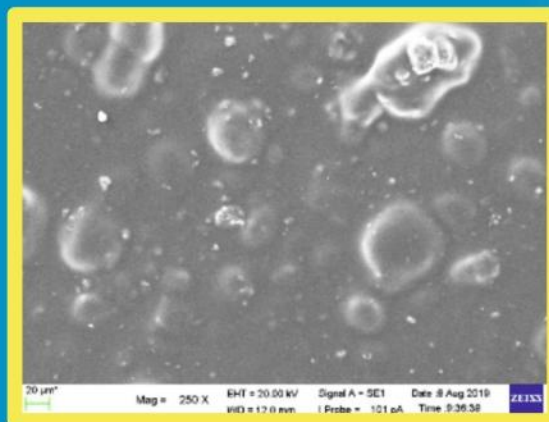

SAINS NATURAL

JURNAL ILMIAH ILMU-ILMU BIOLOGI DAN KIMIA

Hasil SEM dari Serbuk susu fermentasi & Sel bebas *L.acidophilus DLBSD102*

Gejala serangan penggerek batang *Xyleborus spp*

Morfologi Membran Kitosan/PVA/lempung