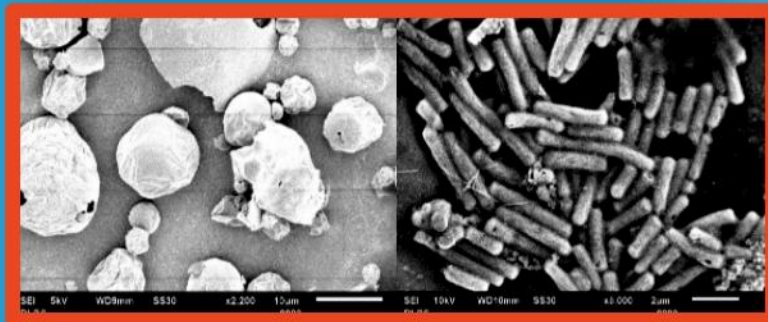

SAINS NATURAL

JURNAL ILMIAH ILMU-ILMU BIOLOGI DAN KIMIA

Hasil SEM dari Serbuk susu fermentasi & Sel bebas *L.acidophilus DLBSD102*

Gejala serangan penggerek batang *Xyleborus spp*

Morfologi Membran Kitosan/PVA/lempung